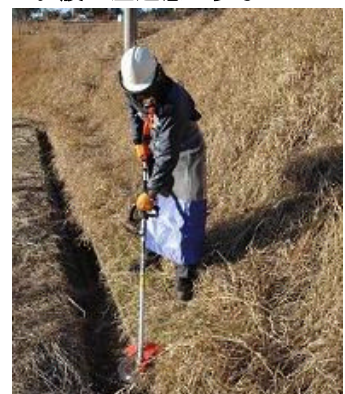

伸縮するパッドは低い位置を刈る時に楽！
どんな姿勢でもフィットします！