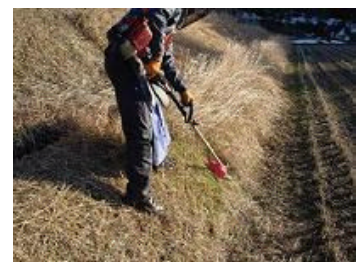

## 肩掛けバンド・シングル

ワンタッチコネクタ  
刈払機を簡単に着脱  
できます

あなたは、今お使いの肩掛けバンドに満足されていますか？  
その肩掛けバンドは、硬かったりパッドがズレたりしませんか？  
肩掛けバンドが振動やショックを吸収できれば良いと思いませんか？

そんなあなたは、是非、このバンドを使ってみてください！

伸縮するパッドで、肩に柔らかくフィットして、振動・ショックを吸収！  
ダイビングのスーツ素材・ネオプレーンを二重に縫製！  
さらにステッチで補強し、水にも強い！  
肩や背中に優しく、振動を低減、疲労も低減！！

パッド  
(クッション)  
伸縮します

シルバーの人にも優しい！  
年配の方には振動吸収は喜ばれます！

女性にも優しい！  
優しいバンドは女性にも喜ばれます！

体格の良い人にも優しい！  
メインバンドは脇の下側で輪になるのでお腹の圧迫感が少ない！

肩当てパッドの位置は調整できます！  
パッドの表面はプラのシートでなく、合繊！  
パッドはバンドへ縫付けなので、差込式のような滑りズレは生じません！

調整したパッドの位置はズレません！

伸縮するパッドは低い位置を刈る時に楽！  
どんな姿勢でもフィットします！

別売の腰パッドが付けられます！  
腰や腿にくる刈払機の振動・ショックを和らげます！  
右が斜面の上になる時に効果が大！

プロの方にもバッチリ！  
林業、造園業にも応えます！

農家や一般の方にもピッタリ！  
シングル型なので、農家や一般の方、初心者の方にも馴染みやすい！