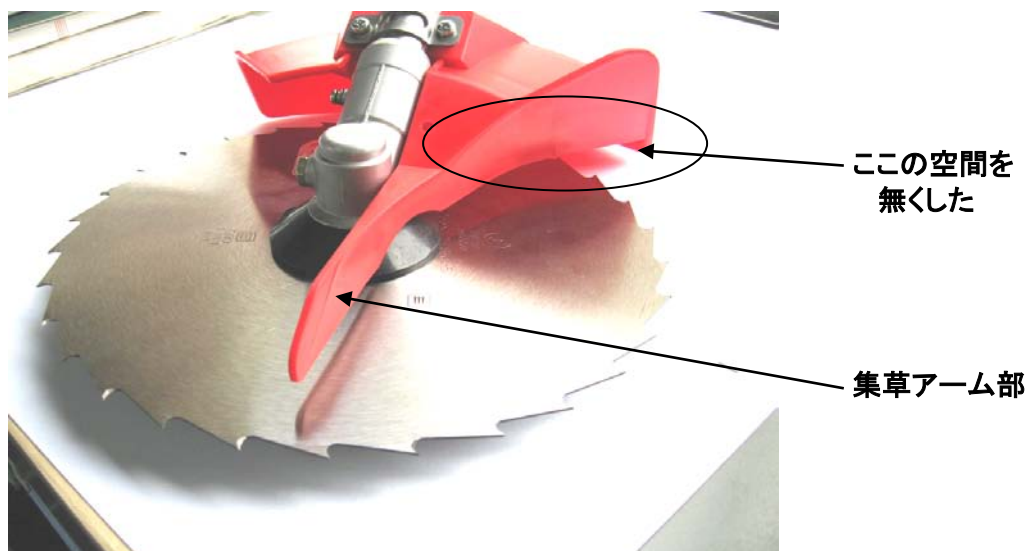

「集草&防護カバー：草寄せカバー」

この防護カバーを使用すると、金属刃の草刈作業と同時に草を集めることができます！

従来の問題点

普通の防護カバーの場合、金属刃とカバーの間に空間がありこの部分に草が入り込むことによって、草がからみ、刃の回転が止まったりします。

→ この空間を無くし、集草用のアームをつけた商品です！