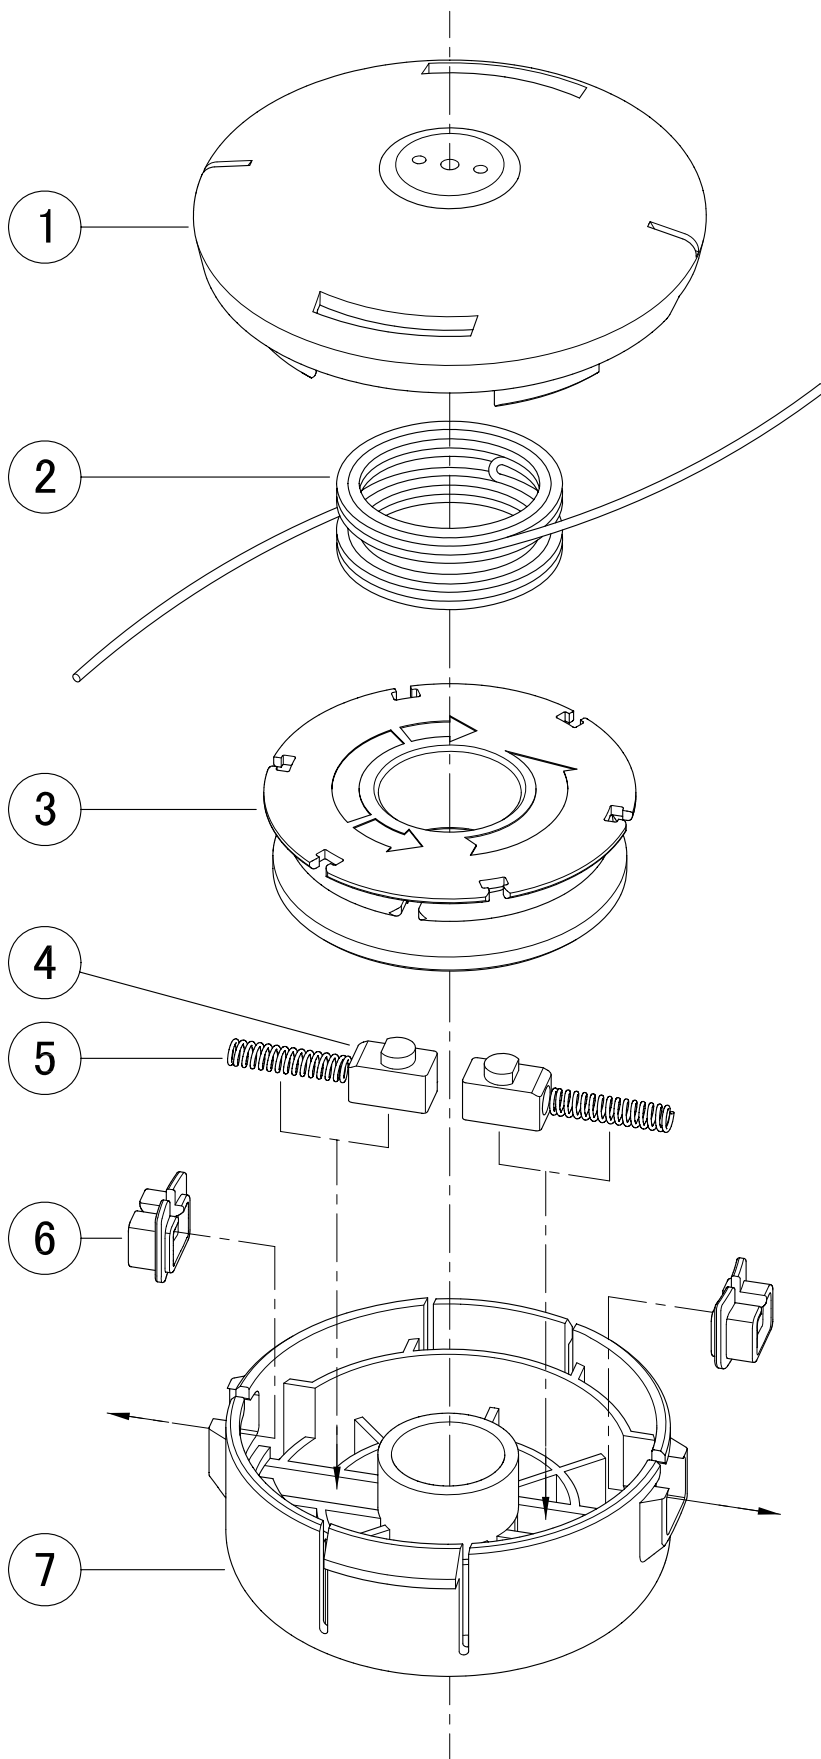

Full Auto 4 丸穴取付式

部品表

No.	部品名	個数
①	カバー	1
②	ナイロンライン	1
③	ラインホルダー	1
④	スプリング	2
⑤	スライドブロック	2
⑥	アイレット	2
⑦	ケース	1