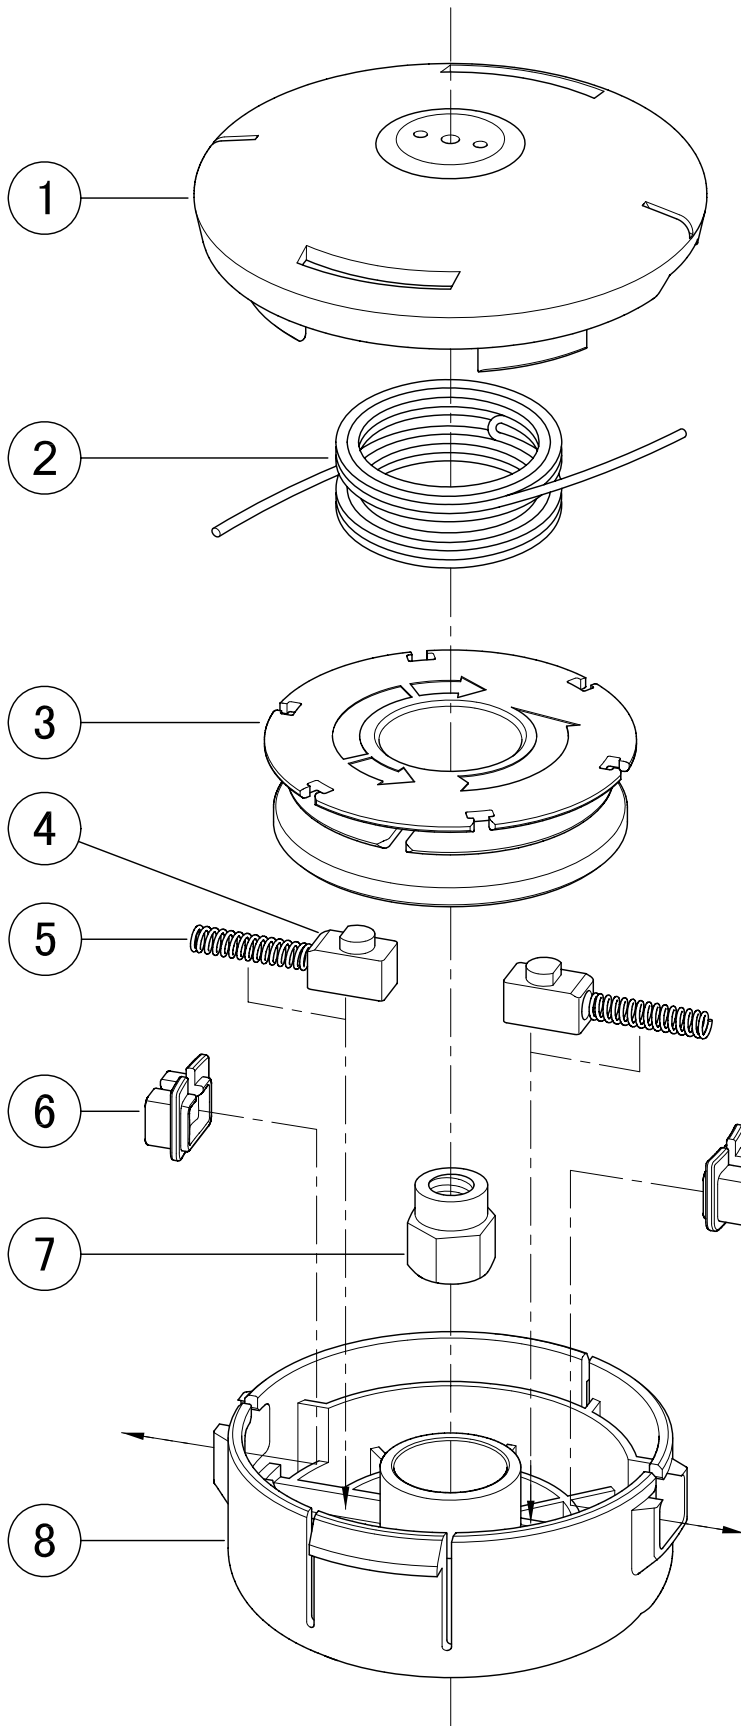

Full Auto 4 ネジ取付式

部品表

No.	部品名	個数
①	カバー	1
②	ナイロンライン	1
③	ラインホルダー	1
④	スライドブロック	2
⑤	スプリング	2
⑥	アイレット	2
⑦	取付ナット又はボルト	1
⑧	ケース	1