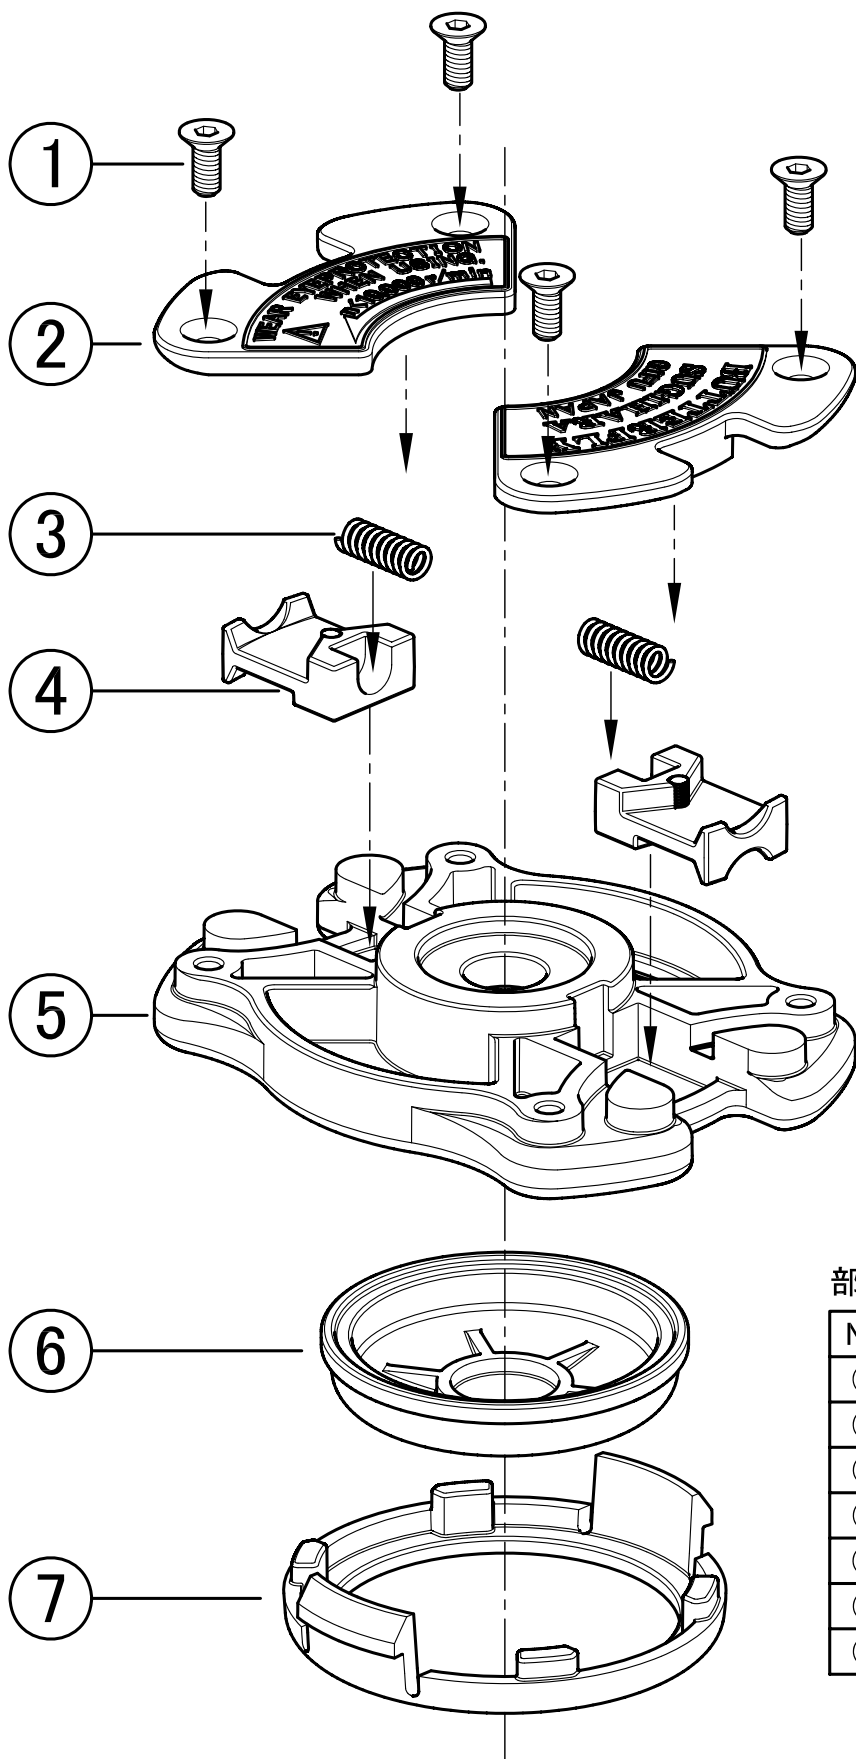

Butterfly 丸穴取付式

部品表

No.	部品名	個数
①	ボルト (M5)	4
②	カバー	2
③	スプリング	2
④	スライドストッパー	2
⑤	ケース	1
⑥	カップ	1
⑦	カップガード	1