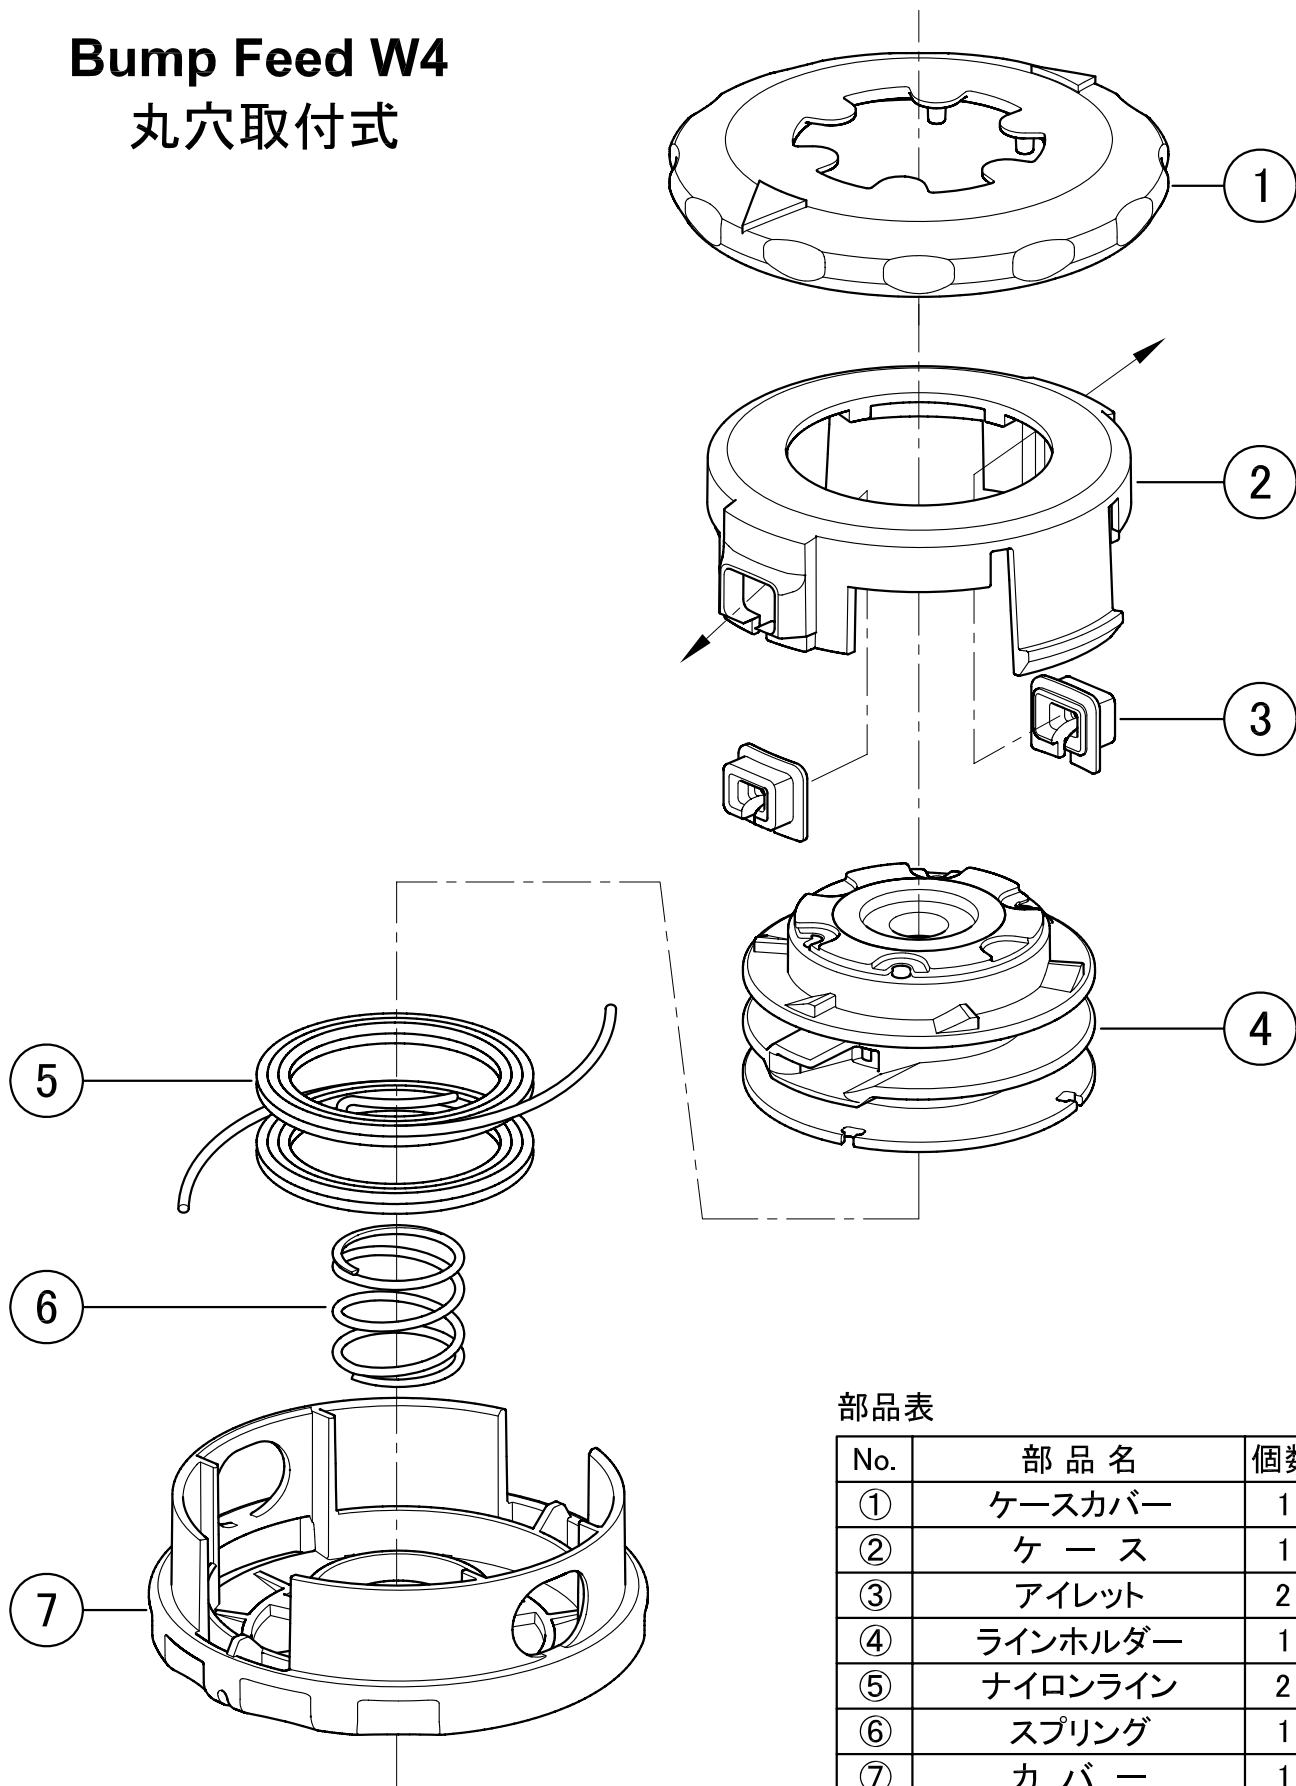

Bump Feed W4

丸穴取付式

部品表

No.	部品名	個数
①	ケースカバー	1
②	ケース	1
③	アイレット	2
④	ラインホルダー	1
⑤	ナイロンライン	2
⑥	スプリング	1
⑦	カバー	1